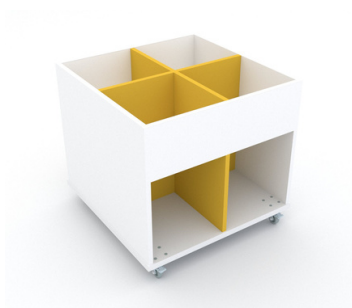

Montage : un montage facile et rapide à faire soi-même.

Garantie : tous les bacs ont une garantie de 2 ans.